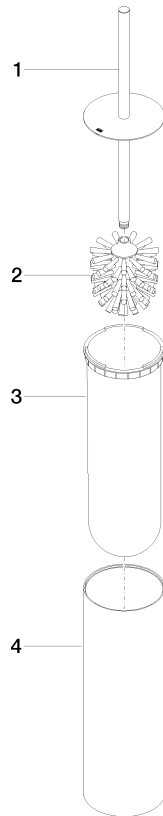

84 910 979

- Bürstenkopf, mattschwarz
- Breite 100 mm
- Höhe 456 mm

Passt zu: MEM, LISSÉ, META, CYO

	Chrom	84 910 979-00
	Platin gebürstet	84 910 979-06
	Platin	84 910 979-08
	Dark Chrome	84 910 979-19
	Light Gold	84 910 979-26
	Light Gold gebürstet	84 910 979-27
	Messing gebürstet (23kt Gold)	84 910 979-28
	Schwarz matt	84 910 979-33
	Bronze gebürstet	84 910 979-42
	Champagne gebürstet (22kt Gold)	84 910 979-46
	Chrom gebürstet	84 910 979-93
	Dark Platinum gebürstet	84 910 979-99

84 910 979

mm [inches]

84 910 979

Ersatzteile für die  
anderen  
Oberflächenvarianten  
finden Sie hier: Platin  
gebürstet

### Ersatzteilstückliste

Nr.	Artikelnummer	Benennung	Verbaumenge	Lieferzeit
1	90 20 97 505 01-00	Griff	1	10
2	90 18 50 601 00 90	Buerste	1	2
3	08 18 40 524 90	Einsatz	1	2
4	90 23 01 504 00-00	Gehaeuse	1	10